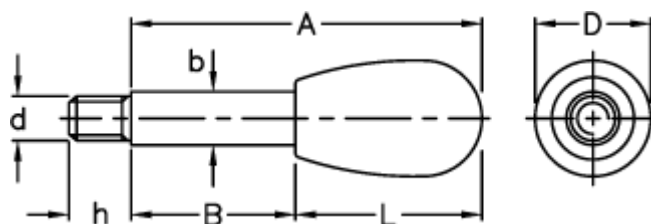

Varenummer: 2304004001
Beskrivelse: E+G Grebstang
BL.368/10x57

Mål

A	= 57
b	= 10
B	= 25
D	= 20
d	6g = M8
h	= 9
L	= 32